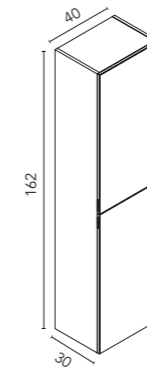

Auxiliares Mirror

Columna Mirror

Profundidad 30. 4 estantes móviles de cristal y 1 estante fijo de madera. Puertas en acabado espejo.

ACABADOS	
BL1B	128582
376€	
BL20M	128580
MA15M	128581
404€