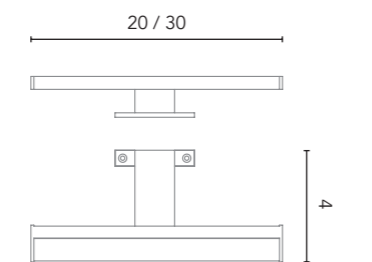

Uri

20	30
126073	126266
45€	72€

Potencia 3W (20) / 4W (30). Lúmenes 300 LM (20) / 400 LM (30). Dirección Luz natural LED directa. Temperatura 4000 k. Tensión 220V - 240V.

Acabados

Cromo

tuyō

LUMINARIAS

Luz LED

IP44 Class II

Medidas de las cotas en cm.