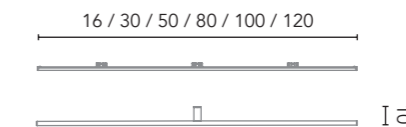

Alea

16	30	50	80	100	120
123062	124862	124863	124864	122868	123029
51€	77€	118€	184€	221€	262€

Potencia 3W (16) / 6W (30) / 10W (50) / 15W (80) / 12W (100) / 12W (120). Lúmenes 250 LM (16) / 450 LM (30) / 800 LM (50) / 1300 LM (80) / 1000 LM (100). Dirección Luz natural LED directa. Temperatura 4000 k. Tensión 230 V

Acabados

Cromo