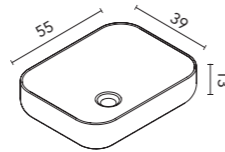

#### Cerámicos

Galaxy

116985  
**118€**

Nomia

125818  
**118€**

En una encimera para módulo 60cm debe de ponerse grifería a pared

Nysa

125816  
**118€**