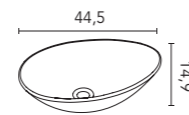

#### Cerámicos

Galaxy

116985  
**118€**

Nomia

125818  
**118€**

En una encimera para módulo 60cm debe de ponerse grifería a pared

Nysa

125816  
**118€**