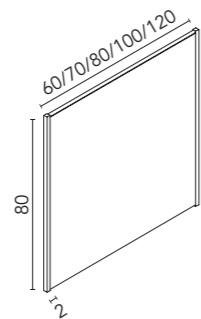

Aine

60	70	80	100	120
130593	130611	130594	130595	130596
211€	222€	231€	252€	276€

Luz LED de iluminación directa, la cual queda totalmente oculta por los difusores de color negro. Tira LED 120 Led/m. Temperatura: 5700K. Perfiles/difusor Negro Mate. Sensor de encendido ON/OFF.

tuyō

ESPEJOS CON LUZ

LED SAMSUNG