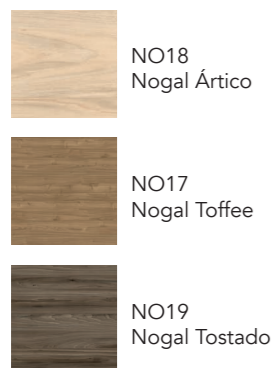

Acabados

Pure

Nature

Matt Premium

10 colores de estructuras | 10 colores de frentes | 3 posiciones de tirador | 2 colores de tirador

Posición tirador  
Tirador izquierda

Tirador centrado

Tirador derecha