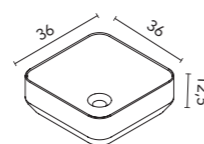

Acabados

Cerámicos

Blanco Brillo

Cerámicos

116985
118€

125818
118€

En una encimera para módulo 60cm debe de ponerse grifería a pared

125816
118€

Zala

125817
118€

Acabados

Cerámicos

Arena Mate 126289
Negro Mate 128410
Cotton 128822
Azul Ocean 130634
Piombo 129906
Gris Vintage 129956
269€

Arena Mate 126288
Negro Mate 128409
Cotton 128821
Azul Ocean 130633
Piombo 129905
Gris Vintage 129955
269€

Solid Surface

127553
269€

Incluye embellecedor serigrafiado en el mismo tono que el lavabo.

126290
214€

126724
214€

Cerámicos

Arena Mate

Negro Mate

Cotton

Azul Ocean

Piombo

Gris Vintage

Solid Surface

Blanco Mate