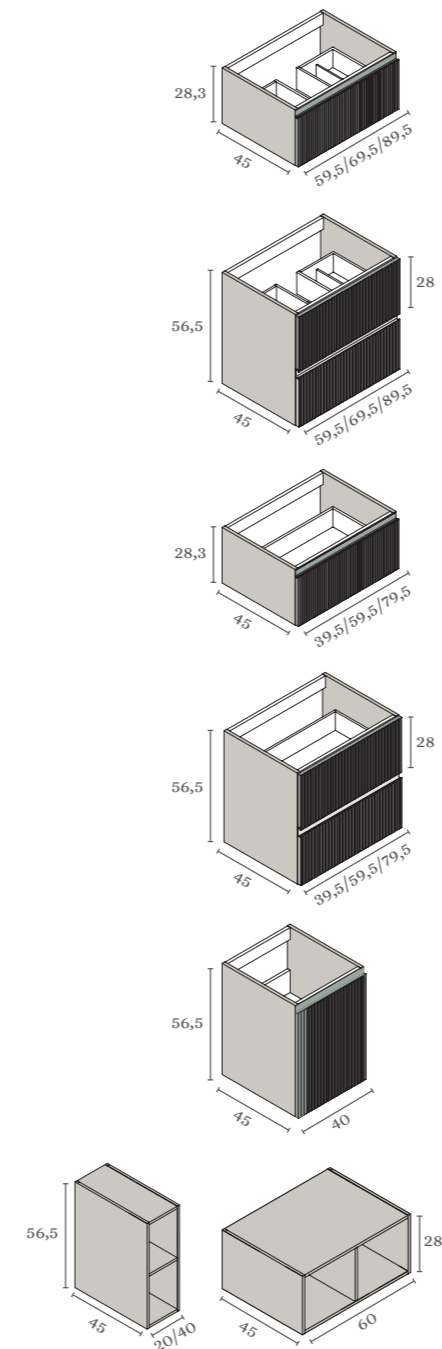

Pure	Nature	Matt Premium	
MUEBLES	1 CAJÓN	estructura			
		60 1C	128 €	132 €	139 €
		80 1C	141 €	145 €	151 €
		100 1C	145 €	149 €	155 €
		frente			
		60 - cajón superior	-	-	141 €
	80 - cajón superior	-	-	160 €	
	100 - cajón superior	-	-	170 €	
	2 CAJONES	estructura			
		60 2C	145 €	151 €	164 €
		80 2C	149 €	155 €	168 €
		100 2C	160 €	166 €	178 €
		frente			
		60 - cajón superior	-	-	141 €
80 - cajón superior	-	-	160 €		
100 - cajón superior	-	-	170 €		
60 - cajón inferior	-	-	92 €		
80 - cajón inferior	-	-	98 €		
100 - cajón inferior	-	-	112 €		
BAJOS	1 CAJÓN	estructura			
		40 1C - ropero	124 €	130 €	146 €
		40 - cajón superior	124 €	128 €	135 €
		60 - cajón superior	128 €	132 €	139 €
		80 - cajón superior	141 €	145 €	151 €
		frente			
	40 - ropero	-	-	223 €	
	40 - cajón superior	-	-	75 €	
	60 - cajón superior	-	-	92 €	
	80 - cajón superior	-	-	98 €	
	2 CAJONES	estructura			
		40 2C	143 €	149 €	162 €
		60 2C	145 €	151 €	164 €
		80 2C	149 €	155 €	168 €
frente					
40 - cajón superior		-	-	75 €	
60 - cajón superior	-	-	92 €		
80 - cajón superior	-	-	98 €		
40 - cajón inferior	-	-	75 €		
60 - cajón inferior	-	-	92 €		
80 - cajón inferior	-	-	98 €		
1 PTA	e	40 1P	154 €	162 €	183 €
	f	40 - puerta reversible	-	-	45 €
MÓDULO ABIERTO	2 HUECOS	20	100 €	100 €	189 €
		40	126 €	126 €	225 €
		60	100 €	100 €	185 €

EJEMPLO CANALETTO MUEBLE 100 2C

Estructura Nogal Tostado (Nature)	166 €
Frente cajón superior Habana (Matt Premium)	170 €
Frente cajón inferior Habana (Matt Premium)	112 €
Tirador superior/inferior Habana	-
TOTAL MÓDULO	448 €