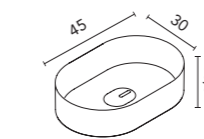

Acabados

Cerámicos

Blanco Brillo

Cerámicos

116985
118€

125818
118€

En una encimera para módulo 60cm debe de ponerse grifería a pared

125816
118€

125817
118€

Acabados

Cerámicos

Arena Mate 126289
Negro Mate 128410
Cotton 128822
Azul Ocean 130634
Piombo 129906
Gris Vintage 129956
269€

Arena Mate 126288
Negro Mate 128409
Cotton 128821
Azul Ocean 130633
Piombo 129905
Gris Vintage 129955
269€

Solid Surface

Oval

127553
269€

Incluye embellecedor serigrafiado en el mismo tono que el lavabo.

126290
214€

126724
214€

Cerámicos

Arena Mate

Negro Mate

Cotton

Azul Ocean

Piombo

Gris Vintage

Solid Surface

Blanco Mate