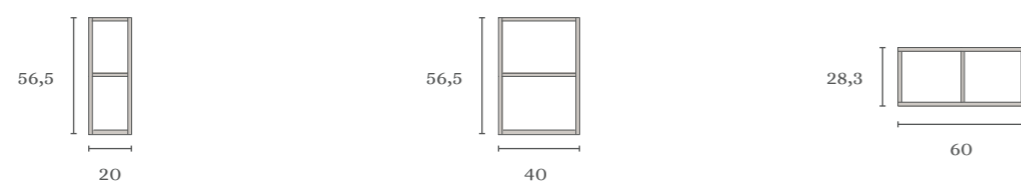

ESTRUCTURA/ FRENTE	Módulo abierto 20 2H			Módulo abierto 40 2H			Módulo abierto 60 2H		
	ACABADOS			ACABADOS			ACABADOS		
	Pure	Nature	Premium	Pure	Nature	Premium	Pure	Nature	Premium
-	100€	100€	189€	126€	126€	225€	100€	100€	185€