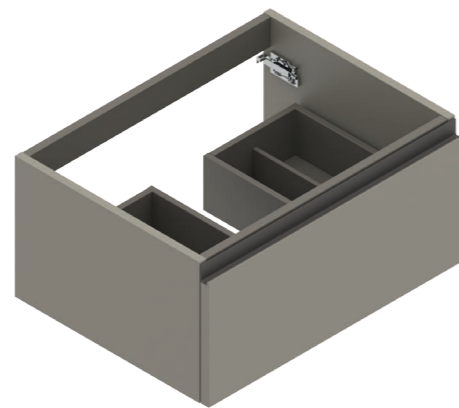

10 colores de estructuras | 10 colores de frentes | 2 posiciones de tirador | 5 colores de tirador