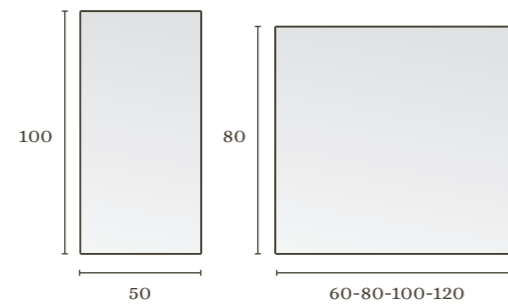

PASO 5 ESPEJOS CON LUZ

PASO 5 ESPEJOS SIN LUZ

Blaze

Más info y opciones de espejos y camerinos a partir de la página 132.