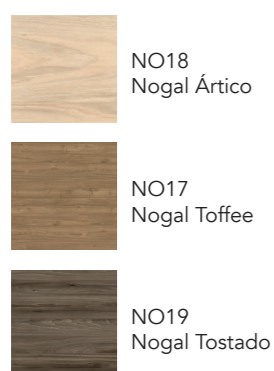

Classic 3

Verde Pure. Nogal Tostado

200. 60 + 60 + 80

Classic 3: 2.292€  
Precios desglosados en página 39

Mueble 60 Classic 1 cajón, con estructura y frente Verde Pure, pomo rectangular Bronce. Mueble 60 Classic 2 cajones, con estructura Verde Pure, frente superior Verde Pure y frente inferior Nogal Tostado, pomo rectangular Bronce. Bajo 80 Classic 1 cajón con estructura Verde Pure, frente Nogal Tostado, pomo rectangular Bronce. Tapa 80 Nogal Tostado. Lavabo integrado gel coat Sky Verde Pizarra 120 (60+60). Espejos 50 Axis. Columna abierta 20 Dupla 4 huecos Nogal Tostado. Columna 35 Dupla 1 puerta Verde Pure.

Acabados

Pure

Nature

Matt Premium

10 colores de estructuras

10 colores de frentes

2 opciones de tirador

4 colores de tirador