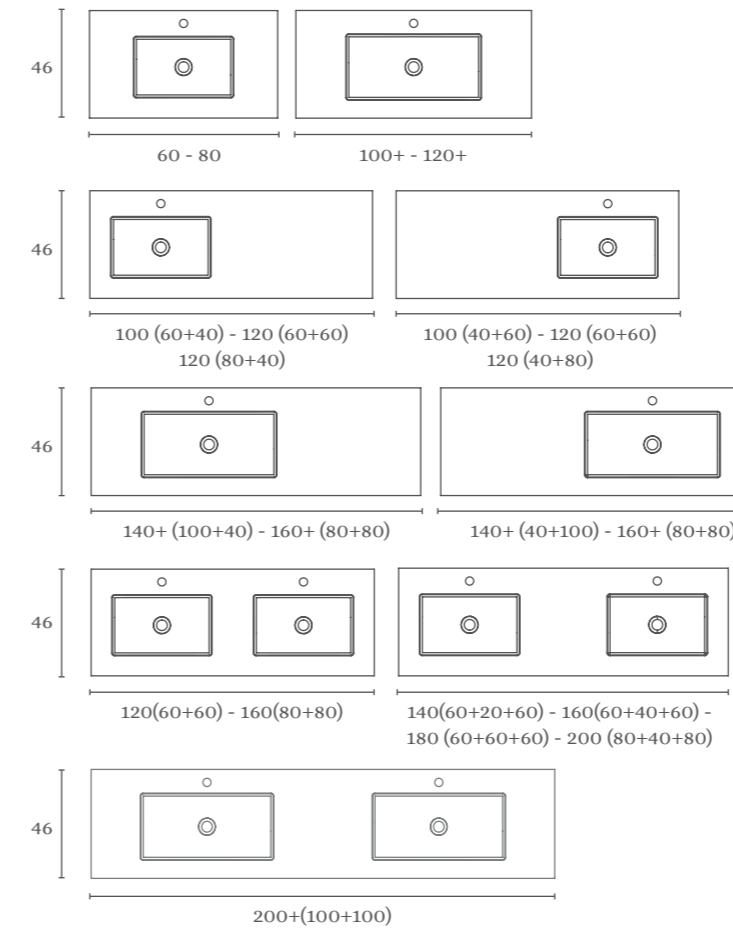

PASO 4 ENCIMERAS CON LAVABO INTEGRADO

Acabados

Solid Surface

Profundidad del seno 12. Espesor 1,2.

Las medidas entre paréntesis especifican los módulos necesarios para dicha composición.

Más info y opciones de lavabo a partir de la página 124.