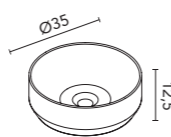

#### Cerámicos

Galaxy

116985  
**118€**

Nomia

125818  
**118€**

En una encimera para módulo 60cm debe de ponerse grifería a pared

Nysa

125816  
**118€**