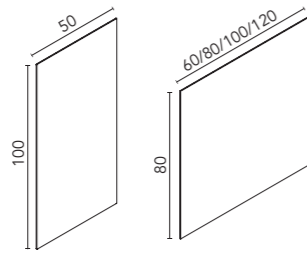

Blaze

50	60	80	100	120
130351	128127	128128	128129	128130
220€	226€	255€	284€	312€

Luz natural LED ambiente. Tira LED 120 LEDS/metro. Trasera PVC. Luna pulida. Tratamiento anticorrosión. Fácil instalación. 36 000h de luz. Temperatura: 4000K / Tensión: 220V-240V / Frecuencia: 50-60 Hz. Potencia: 20W. Lúmenes: 249LM (50) 850LM (60); 950LM (80); 1070LM (100); 1180LM (120). Profundidad: 3cm.