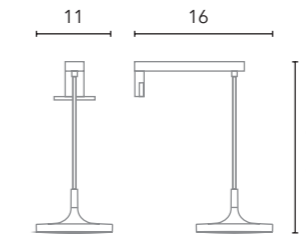

Sunna

15	25
126339	126217
101€	101€

Potencia 5W. Lúmenes 400 LM. Dirección Luz natural LED directa. Temperatura 4000 k. Tensión 220V - 240V. Acabado Negro Mate

Acabados

Negro Mate