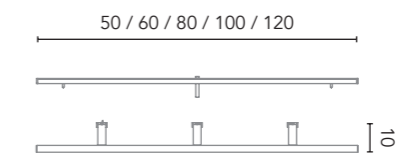

Limit

50	60	80	100	120
127234	127159	127160	127161	127162
88€	112€	138€	162€	174€

Potencia 15W (50) / 15W (60) / 20W (80) / 25W (100) / 30W (120). Lúmenes 1135 LM (50) / 1135 LM (60) / 1480 LM (80) / 1790 LM (100) / 2130 LM (120). Dirección Luz natural LED directa. Temperatura 4000 k. Tensión 220V - 240V

Acabados

Cromo