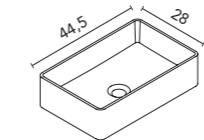

Taos

126290
214€