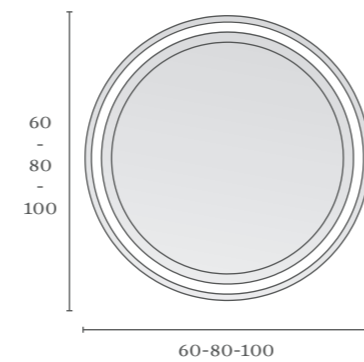

Glow

Más info y opciones de espejos y camerinos a partir de la página 132.