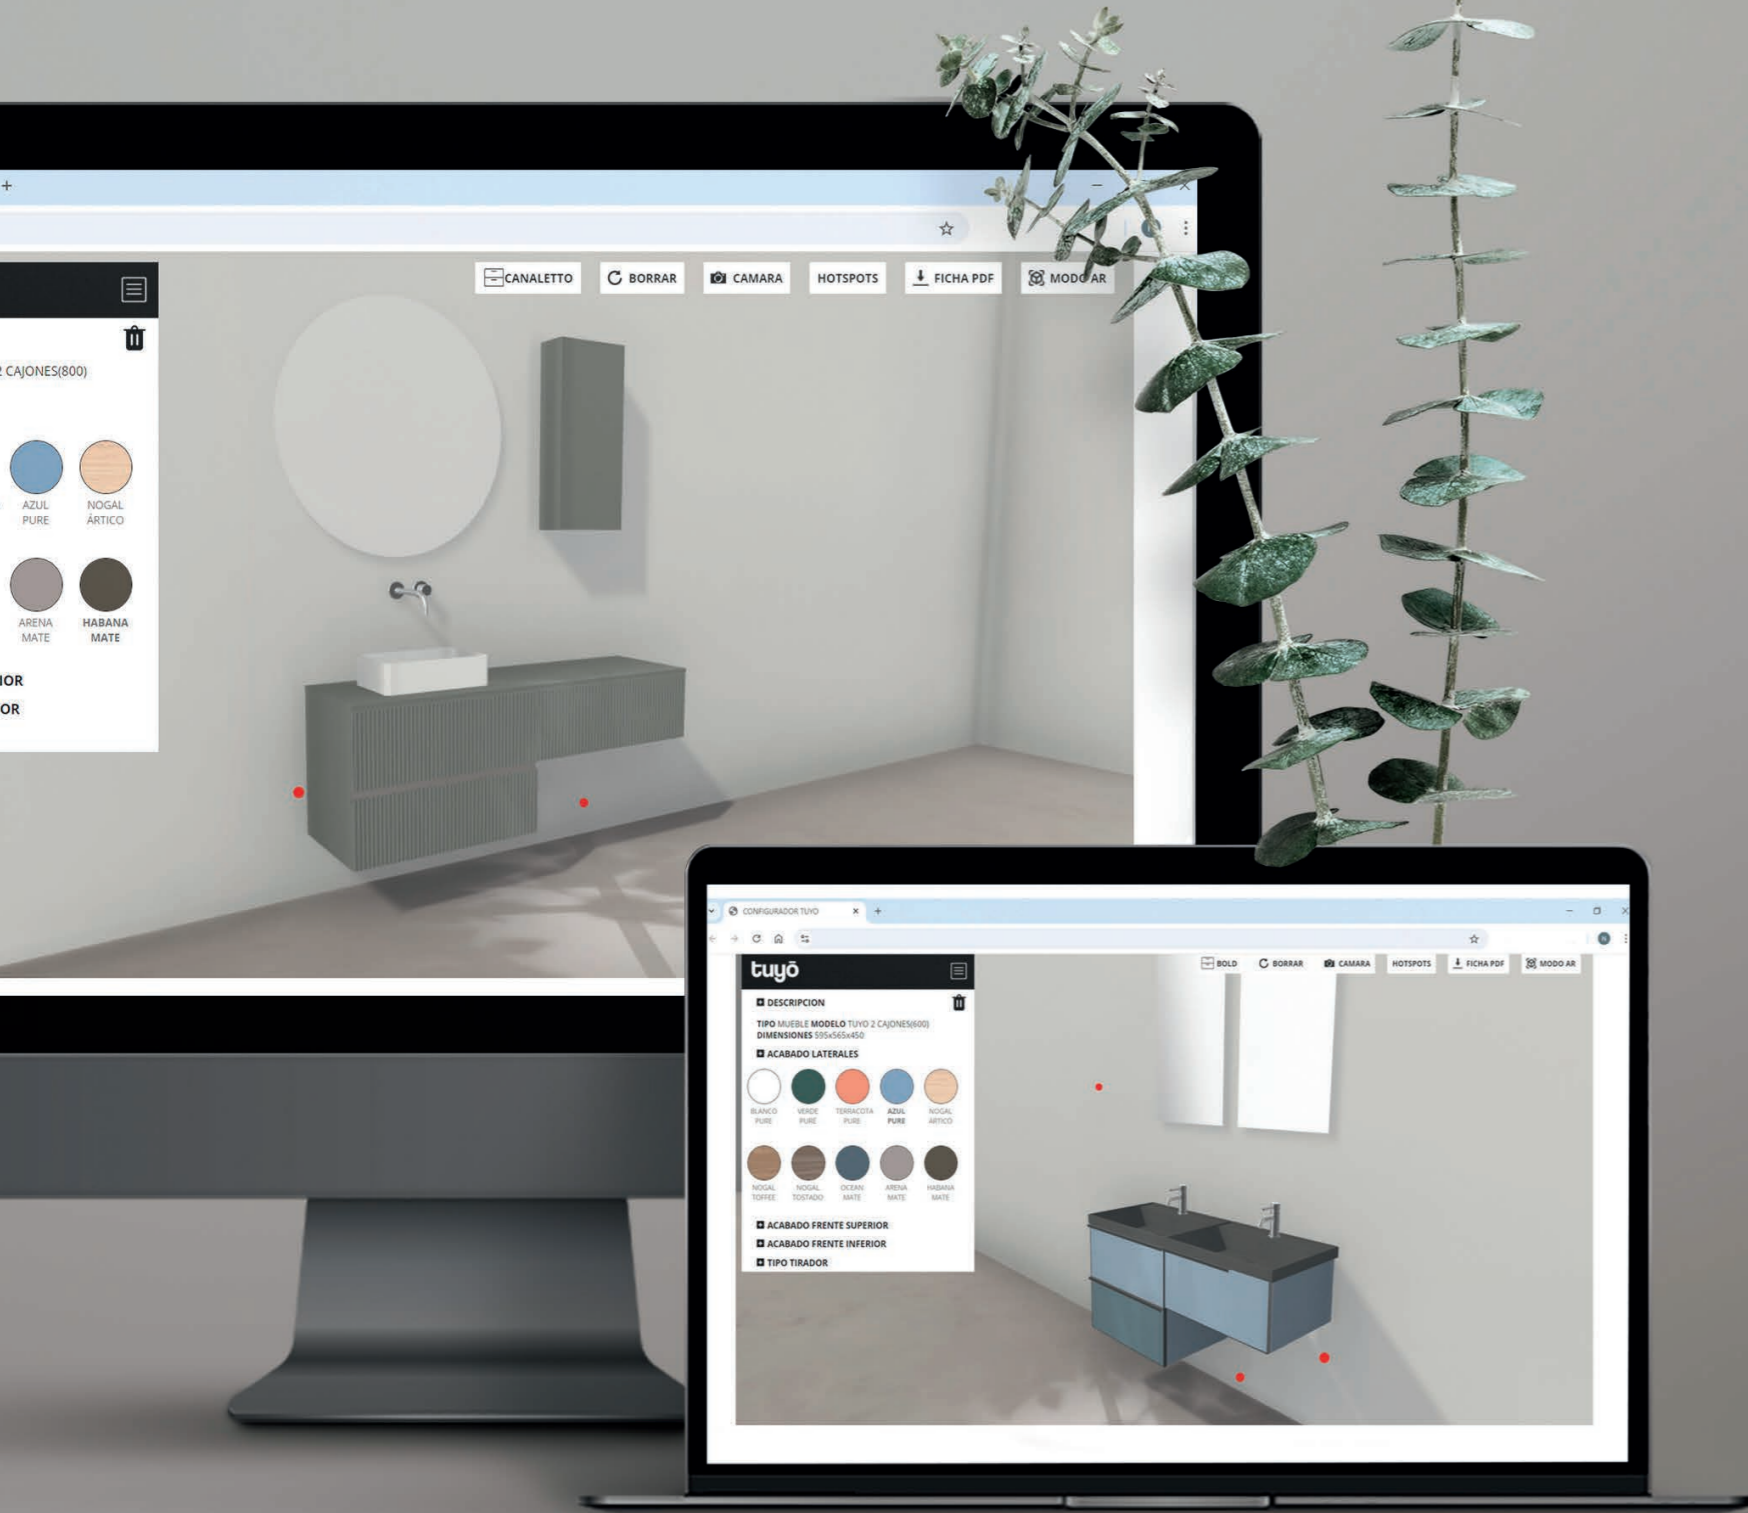

CONFIGURADOR TUYŌ

CONFIGURADOR TUYŌ

Diseña tu TUYŌ con nuestro nuevo
configurador virtual 3D

TU MUEBLE A TU MEDIDA
EN UN CLIC

7.081.576.320

POSIBLES COMBINACIONES

Posibilidad de ver la
composición desde
cualquier ángulo
(infinitas cámaras
virtuales).

Zoom de detalle
en cualquier punto
(tiradores, espejos,
lavabos).

Millones de
combinaciones
posibles.

Configurador 3D con
realidad aumentada
integrada.