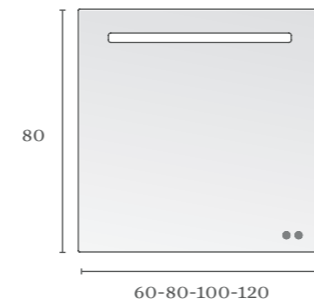

PASO 5 ESPEJOS CON LUZ

PASO 5 ESPEJOS SIN LUZ

Boira

Más info y opciones de espejos y camerinos a partir de la página 132.