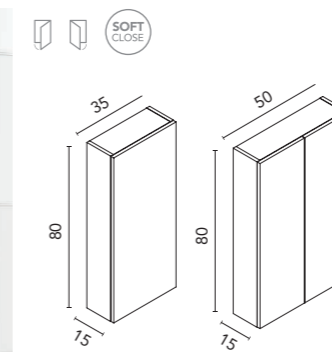

Alto

Profundidad 15. 2 estantes de cristal con interior moka. Puertas con sistema soft close.