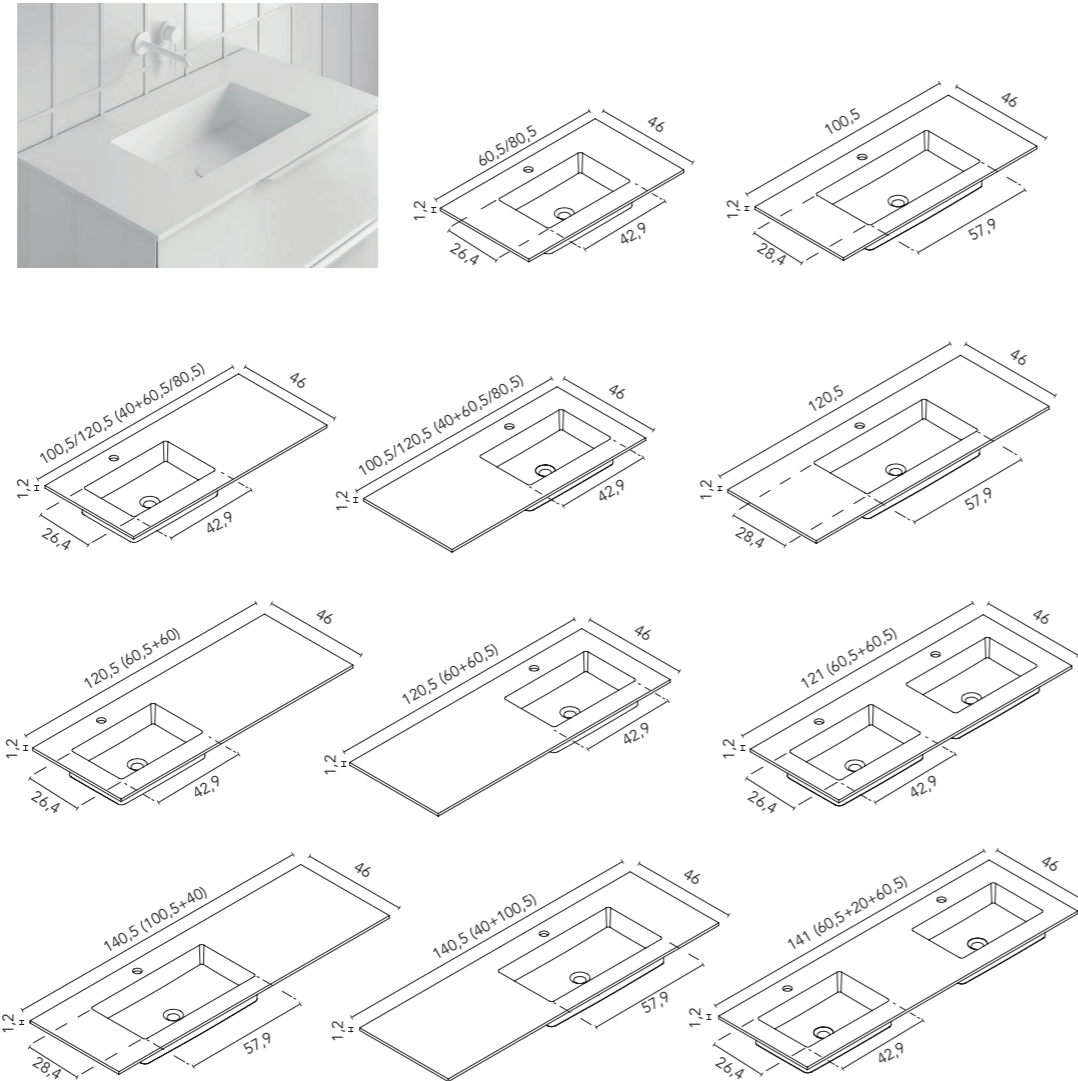

LAVABO SKY INTEGRADO (SOLID SURFACE)

Profundidad del seno 12. Espesor 1,2.

Acabados

Solid Surface

Blanco Mate

Encimera Sky

	60	80	100+	100 1S IZQ (60+40)	100 1S DCH (40+60)	120 1S IZQ (80+40)	120 1S DCH (40+80)
Con orificio grifo	126267	126268	126269	126753	126754	126755	126756
Sin orificio grifo	127061	127062	127063	127064	127065	127069	127070
	257€	308€	386€	386€	386€	463€	463€

	120+ 1S	120 1S IZQ (60+60)	120 1S DCH (60+60)	120 2S (60+60)	140+1S IZQ (100+40)	140+ 1S DCH (40+100)	140 2S (60+20+60)
Con orificio grifo	127229	126270	126271	126272	126757	126758	126273
Sin orificio grifo	127230	127066	127067	127068	127072	127073	127071
	463€	463€	463€	540€	552€	552€	642€

Las medidas entre paréntesis especifican los módulos necesarios para dicha composición.

LAVABO SKY INTEGRADO (SOLID SURFACE)

Profundidad del seno 12. Espesor 1,2.