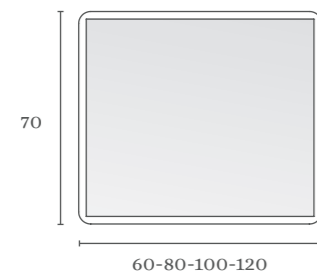

PASO 5 ESPEJOS CON LUZ

PASO 5 ESPEJOS SIN LUZ

Stella

Más info y opciones de espejos y camerinos a partir de la página 132.