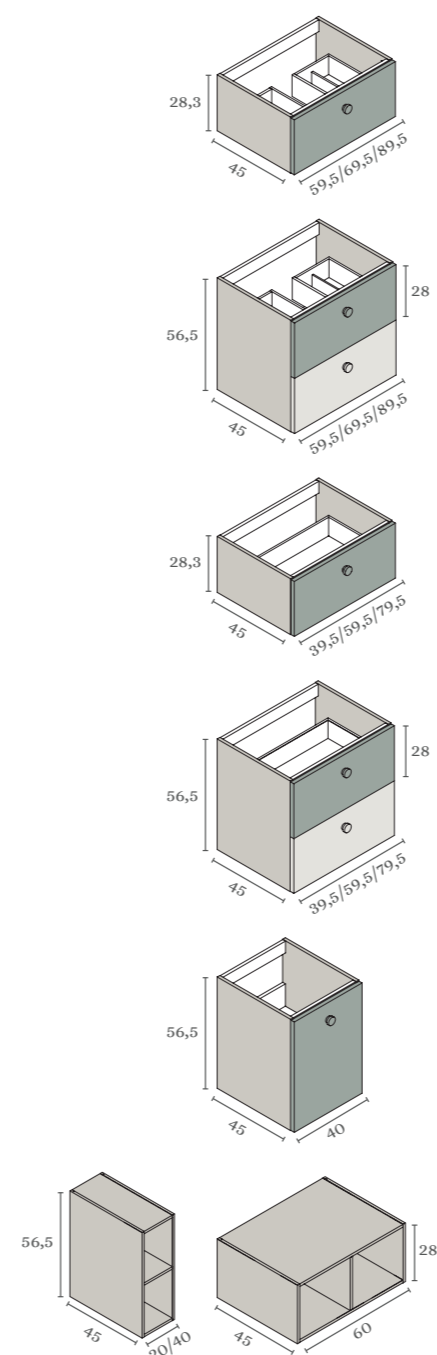

Formulario de pedido

El PVP de los frentes incluye el coste del tirador. Los frentes de cajón superior de muebles incluyen organizador de cajón.

		Pure	Nature	Matt Premium		
MUEBLES	1 CAJÓN	estructura				
		60 1C	128 €	132 €	139 €	
		80 1C	141 €	145 €	151 €	
		100 1C	145 €	149 €	155 €	
		frente				
		60 - cajón superior	96 €	98 €	104 €	
	80 - cajón superior	107 €	109 €	115 €		
	100 - cajón superior	114 €	116 €	122 €		
	2 CAJONES	estructura	60 2C	145 €	151 €	164 €
			80 2C	149 €	155 €	168 €
			100 2C	160 €	166 €	178 €
		frente	60 - cajón superior	96 €	98 €	104 €
			80 - cajón superior	107 €	109 €	115 €
			100 - cajón superior	114 €	116 €	122 €
60 - cajón inferior			57 €	59 €	65 €	
80 - cajón inferior			60 €	62 €	68 €	
100 - cajón inferior	72 €	74 €	80 €			
BAJOS	1 CAJÓN	estructura				
		40 1C - ropero	124 €	130 €	146 €	
		40 - cajón superior	124 €	128 €	135 €	
		60 - cajón superior	128 €	132 €	139 €	
		80 - cajón superior	141 €	145 €	151 €	
		40 - ropero	236 €	238 €	244 €	
	frente	40 - cajón superior	56 €	58 €	64 €	
		60 - cajón superior	57 €	59 €	65 €	
		80 - cajón superior	60 €	62 €	68 €	
		40 - cajón inferior	56 €	58 €	64 €	
		60 - cajón inferior	57 €	59 €	65 €	
		80 - cajón inferior	60 €	62 €	68 €	
	2 CAJONES	estructura	40 2C	143 €	149 €	162 €
			60 2C	145 €	151 €	164 €
			80 2C	149 €	155 €	168 €
		frente	40 - cajón superior	56 €	58 €	64 €
			60 - cajón superior	57 €	59 €	65 €
			80 - cajón superior	60 €	62 €	68 €
40 - cajón inferior	56 €	58 €	64 €			
60 - cajón inferior	57 €	59 €	65 €			
80 - cajón inferior	60 €	62 €	68 €			
1 PTA	e	40 1P	154 €	162 €	183 €	
	f	40 - puerta reversible	30 €	32 €	38 €	
MÓDULO ABIERTO	2 HUECOS	20	100 €	100 €	189 €	
		40	126 €	126 €	225 €	
		60	100 €	100 €	185 €	