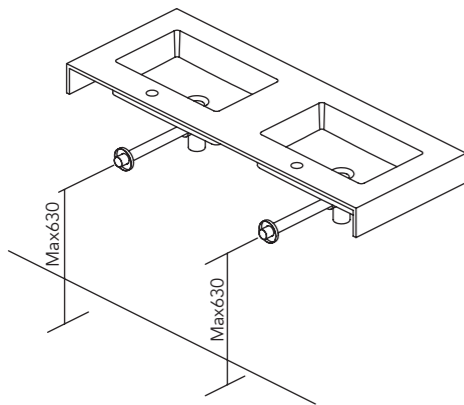

Consola con lavabo integrado Sky

1 cajón. Fondo tubería 5,5 cm.

Características técnicas

	MATERIALES				CAJONES			TIRADORES							
	AGL. 16 mm	AGL. 16 mm	AGL. 19 mm	MDF 19 mm	Extracción total Hettich	Interior Fumé Cuero	Distribuidor cajón	Tirador metálico	Blanco Mate	Negro mate	Bronce	Inox mate	Azul Ocean	Arena Mate	Habana Mate
	COS.	FRENTE					MAT.	ACABADOS							
Classic	•		•		•	•	•	•	•	•	•	•			
Line	•		•		•	•	•	•		•		•			
Bold	•	•			•	•	•	•		•		•			
Minimal	•		•		•	•	•	•	•			•	•	•	•
Canaletto	•			•	•	•	•	•	•			•		•	•

	ACABADOS MUEBLES									
	VD19M. Verde Pure	TE4. Terracota Pure	AZ8. Azul Talco Pure	NO18. Nogat Ártico	NO17. Nogat Toffee	NO19. Nogat Tostado	AZ9M. Azul Ocean	BL20M. Blanco Mate	MA15M. Arena Mate	MA23M. Habana Mate
	PURE			NATURE			MATT PREMIUM			
Classic	•	•	•	•	•	•	•	•	•	•
Line	•	•	•	•	•	•	•	•	•	•
Bold	•	•	•	•	•	•	•	•	•	•
Minimal	•	•	•	•	•	•	•	•	•	•
Canaletto							•	•	•	•