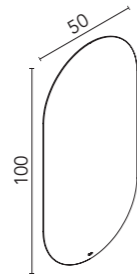

Axis

50
128864
300€

Luz natural LED ambiente. Trasera PVC. Luna pulida rectangular con cantos redondeados. Temperatura: 4000k. 36 000h de luz. Profundidad: 3cm. Fácil instalación. Espejo serigrafiado.