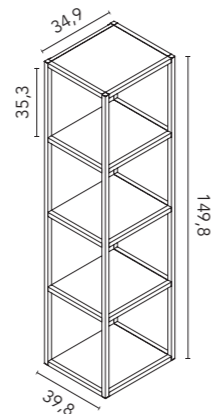

Acabados

- BL1B
  Blanco Brillo
- GR16B
  Antracita Brillo
- GR21
  Gris Arenado
- NO14
  Nogal Arenado
- FR2
  Fresno Samara
- RO5
  Roble Nórdico
- MA15M
  Arena Mate
- BL20M
  Blanco Mate
- AZ6M
  Azul Navy Mate
- NG3M
  Negro Mate

Auxiliares Square

Columna abierta

Profundidad 35, con estructura en Negro Mate. 2cm Espesor. 4 estantes.

ACABADOS	
BL1B	C0074820
GR16B	C0074821
GR21	C0074823
NO14	C0074824
FR2	C0074825
RO5	C0074826
MA15M	C0074827
404€	
BL20M	C0074822
AZ6M	C0074828
NG3M	C0074829
461€