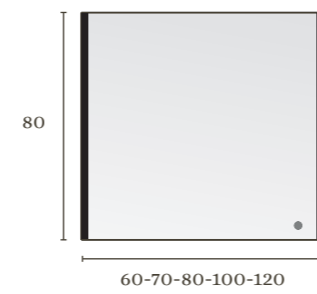

PASO 5 ESPEJOS CON LUZ

PASO 5 ESPEJOS SIN LUZ

Aine

Más info y opciones de espejos y camerinos a partir de la página 132.