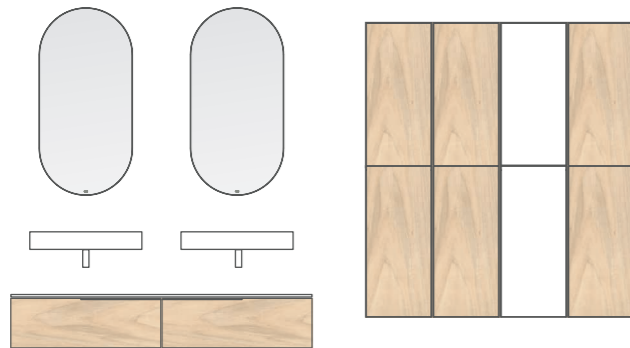

VALORACIONES CONJUNTOS

El PVP total ya incluye todas las unidades marcadas

Line 1. 160 2 cajones

pág. 42