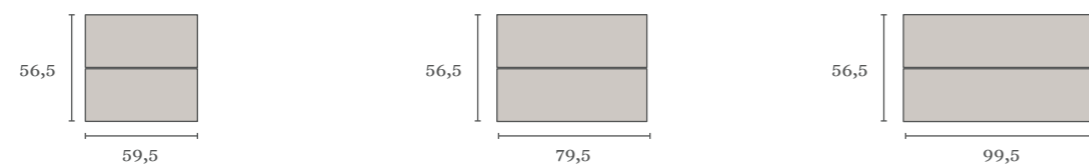

# MUEBLES/BAJOS

Precios estimados cuando estructura y frente tienen el mismo rango de acabado (Pure, Nature o Matt Premium).  
TIRADORES INCLUIDOS.

ESTRUCTURA/ FRENTE	Mueble 60 1C			Mueble 80 1C			Mueble 100 1C		
	ACABADOS			ACABADOS			ACABADOS		
	Pure	Nature	Premium	Pure	Nature	Premium	Pure	Nature	Premium
Classic	224€	230€	243€	248€	254€	266€	259€	265€	277€
Line	244€	250€	263€	267€	273€	285€	282€	288€	300€
Bold	274€	280€	293€	299€	305€	317€	315€	321€	333€
Minimal	244€	250€	263€	267€	273€	285€	282€	288€	300€
Canaletto	261€	267€	280€	293€	299€	311€	307€	313€	325€