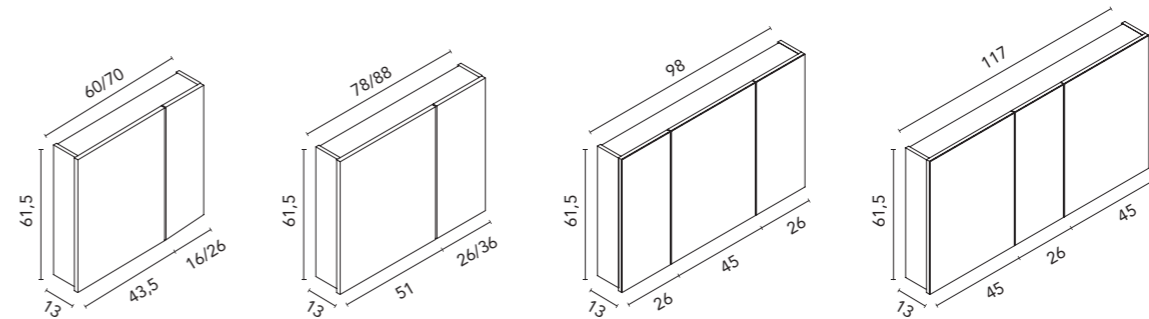

Acabados

Camerino 60-120

ACABADOS	60 2P	70 2P	80 2P	90 2P	100 3P	120 3P
Blanco	119113	119114	119115	119116	119117	119118
	236€	244€	257€	277€	312€	352€
Gris	119865	119754	120094	119755	120316	119756
	255€	288€	300€	309€	345€	387€

Medidas de las cotas en cm.

Sistema soft close

Apertura de puertas central

Apertura izquierda o derecha