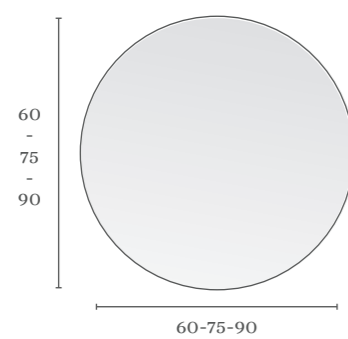

PASO 5 ESPEJOS CON LUZ

PASO 5 ESPEJOS SIN LUZ

Lua

Más info y opciones de espejos y camerinos a partir de la página 132.