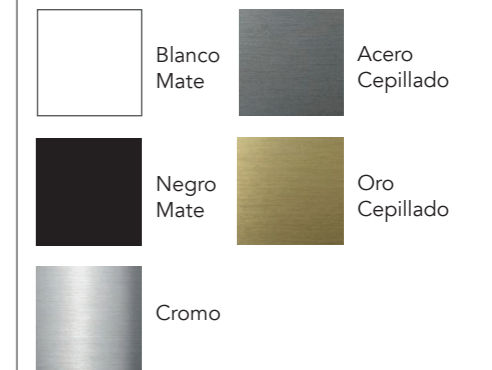

Acabados

Toallero

Accesorio sin taladro, no necesita elementos de fijación. Material: latón. Soporta hasta 5kg de peso.. Tubo de Ø16 mm.

ACABADOS	27,5	37,5
Blanco	126164	126161
Negro	126165	126162
Cromo	126163	126160
	59€	64€

Soporte secador de pelo

Accesorio sin taladro, no necesita elementos de fijación. Material: latón. Soporta hasta 5kg de peso.

ACABADOS	Ø 9,35
Blanco	126167
Negro	126168
Cromo	126166
	32€

Soporte plancha de pelo

Accesorio sin taladro, no necesita elementos de fijación. Material: latón. Soporta hasta 5kg de peso.

ACABADOS	Ø 6
Blanco	126170
Negro	126171
Cromo	126169
	54€

Toallero percha

Accesorio sin taladro, no necesita elementos de fijación. Material: latón. Soporta hasta 5kg de peso.. Tubo de Ø16 mm.

ACABADOS	
Blanco	127174
Negro	127175
Cromo	127173
	34€

Portarrollos

Accesorio sin taladro, no necesita elementos de fijación.. Material: latón. Soporta hasta 5kg de peso.

ACABADOS	
Blanco	127171
Negro	127172
Cromo	127170
	44€

Acabados

Válvula clic-clac

ACABADOS	
Cromo	121398
	43€
Blanco Mate	126818
Blanco Brillo	128575
Negro Mate	128576
Arena Mate	126819
Oro Cepillado	128574
	51€

Sifón decorativo

ACABADOS	
Blanco	128577
Negro	128578
Cromo	128579
	78€

Patas Lite

Altura 28,4. 2 unidades. Colocación en dos posiciones, tanto de frente como de perfil.

ACABADOS	
Blanco Mate	128798
Negro Mate	128799
	31€
Cromo	128797
Acero Cepillado	128341
Oro Cepillado	128342
	37€

Patas Wire

Altura 28,4. 2 unidades.

ACABADOS	
Blanco Mate	127250
Negro Mate	127038
	31€
Cromo	127249
	37€

Válvulas

Sifones

Patas