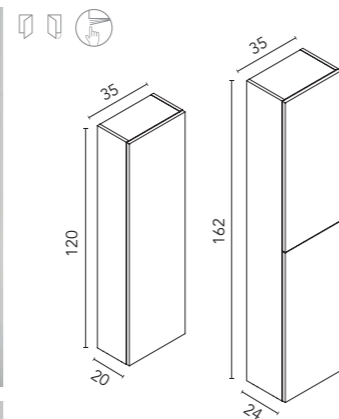

ACABADOS	35x120	35x162
VD19	130901	130890
TE4	130902	130891
AZ8	130903	130892
NO17	130904	130893
NO18	130905	130894
NO19	130906	130895
	195€	240€
BL20M	130907	130896
MA15M	130908	130897
MA23M	130910	130899
AZ9M	130909	130898
	270€	315€

Columna configurable

			Pure	Nature	Matt Premium	Premium Canaletto
1 PTA	e	35x120	160 €	160 €	221 €	211 €
	f	puerta superior	35 €	35 €	49 €	99 €
2 PTA	e	35x162	194 €	194 €	241 €	241 €
	f	puerta superior	23 €	23 €	37 €	56 €
	f	puerta inferior	23 €	23 €	37 €	56 €

e (estructura) / f (frente)

Acabados

Pure

VD19
Verde Pure

TE4
Terracota Pure

AZ8
Azul Talco Pure

Nature

NO18
Nogal Ártico

NO17
Nogal Toffee

NO19
Nogal Tostado

Matt Premium

BL20M
Blanco Mate

MA15M
Arena Mate

MA23M
Habana Mate

AZ9M
Azul Ocean