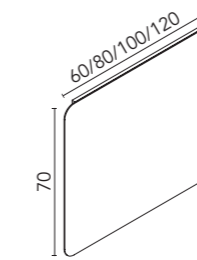

Esferic

60	80	100	120
117936	117040	117041	124799
132€	146€	165€	193€

Luna con cantos redondeados. Cristal pulido. Dispone de hueco para el transformador. Profundidad: 2cm. Espejo con trasera.