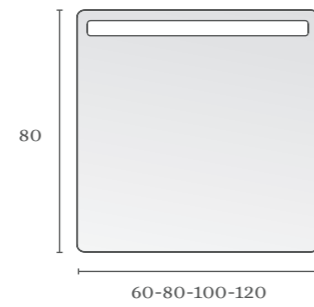

PASO 5 ESPEJOS CON LUZ

PASO 5 ESPEJOS SIN LUZ

Lys

Más info y opciones de espejos y camerinos a partir de la página 132.