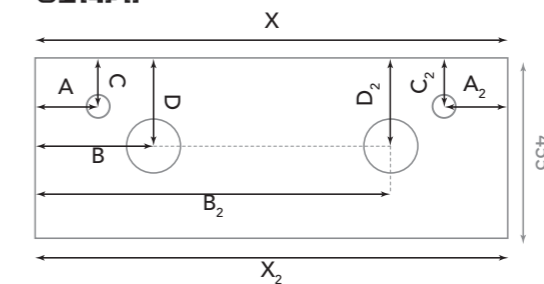

Encimera doble seno con agujero para lavabo y grifo

X = ancho  
A = distancia a centro del agujero del grifo  
B = distancia a centro del agujero del lavabo  
C = distancia de la pared a centro del agujero del grifo  
D = distancia de la pared a centro del agujero del lavabo