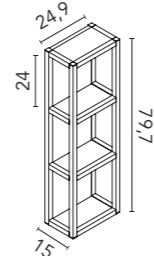

Alto abierto

Profundidad 35, con estructura en Negro Mate. 2cm Espesor. 3 estantes.

ACABADOS	
BL1B	C0074809
GR16B	C0074810
GR21	C0074812
NO14	C0074813
FR2	C0074814
RO5	C0074815
MA15M	C0074816
301€	
BL20M	C0074811
AZ6M	C0074817
NG3M	C0074818
347€