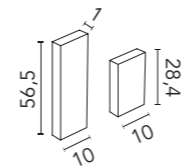

Regletas de compensación

Altura 28,4 para muebles de 1 cajón.
Altura 56,5 para muebles de 2 cajones.

ACABADOS	28,4	56,5
VD19	129611	129844
TE4	131500	131506
AZ8	131501	131507
NO17	131503	131508
NO18	131502	131509
NO19	131504	131510
27€		27€
BL20M	128628	128614
MA15M	128633	128620
MA23M	131505	131511
AZ9M	131499	130816
32€		32€

Medidas de las cotas en cm.

- Recubrimiento 2D
- Melamina
- Lacado brillo
- Lacado mate