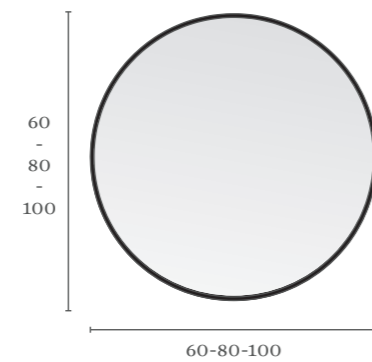

PASO 5 ESPEJOS CON LUZ

PASO 5 ESPEJOS SIN LUZ

Halo

Más info y opciones de espejos y camerinos a partir de la página 132.