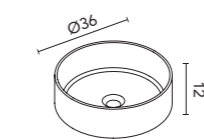

#### Cerámicos

Block

Arena Mate 126289  
Negro Mate 128410  
Cotton 128822  
Azul Ocean 130634  
Piombo 129906  
Gris Vintage 129956  
**269€**

Sun

Arena Mate 126288  
Negro Mate 128409  
Cotton 128821  
Azul Ocean 130633  
Piombo 129905  
Gris Vintage 129955  
**269€**