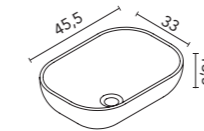

Block

Arena Mate 126289
Negro Mate 128410
Cotton 128822
Azul Ocean 130634
Piombo 129906
Gris Vintage 129956
269€