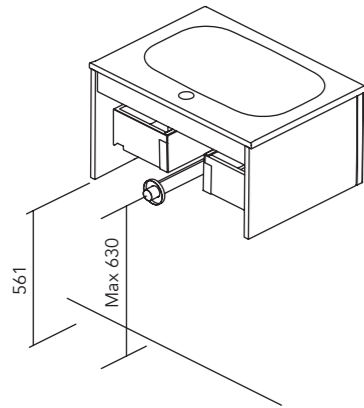

#### Patas

Colocación de sifón

TUYO

1 cajón. Fondo tubería 7 cm.

2 cajones. Fondo tubería 7 cm.

Consola con lavabo integrado Sky

1 cajón. Fondo tubería 5,5 cm.

Características técnicas