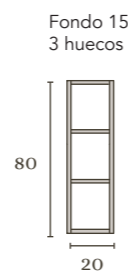

Alto abierto

Más info y opciones de muebles auxiliares y accesorios a partir de la página 140.