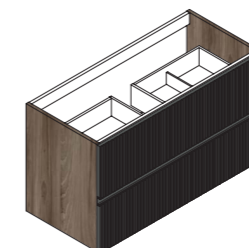

EJEMPLO CANALETTO MUEBLE 100 2C

Estructura Nogal Tostado (Nature)	166 €
Frente cajón superior Habana (Matt Premium)	170 €
Frente cajón inferior Habana (Matt Premium)	112 €
Tirador superior/inferior Habana	-
TOTAL MÓDULO	448 €