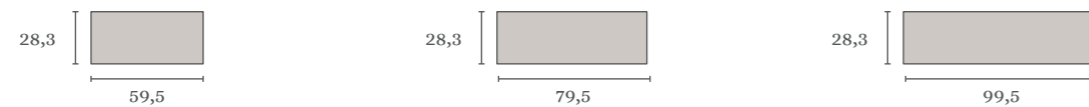

### Acabados tirador

- D69 Inox Mate
- D43 Blanco Mate
- D51 Arena Mate
- D88 Habana Mate

Tirador superior (1 cajón)

Tirador inferior (1 cajón)

Tirador superior (2 cajones)

Tirador inferior/superior (2 cajones)

# MUEBLES/BAJOS

Precios estimados cuando estructura y frente tienen el mismo rango de acabado (Pure, Nature o Matt Premium).  
TIRADORES INCLUIDOS.

ESTRUCTURA/ FRENTE	Mueble 60 1C			Mueble 80 1C			Mueble 100 1C		
	ACABADOS			ACABADOS			ACABADOS		
	Pure	Nature	Premium	Pure	Nature	Premium	Pure	Nature	Premium
Classic	224€	230€	243€	248€	254€	266€	259€	265€	277€
Line	244€	250€	263€	267€	273€	285€	282€	288€	300€
Bold	274€	280€	293€	299€	305€	317€	315€	321€	333€
Minimal	244€	250€	263€	267€	273€	285€	282€	288€	300€
Canaletto	261€	267€	280€	293€	299€	311€	307€	313€	325€