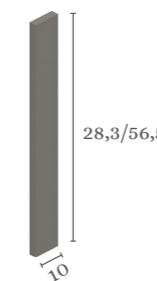

##### Matt Premium

Mueble 1 cajón

Mueble 2 cajones

Bajo 1 cajón / Bajo 2 cajones

Bajo 1 puerta

Bajo ropero

Módulo abierto 2 huecos

Regleta compensación