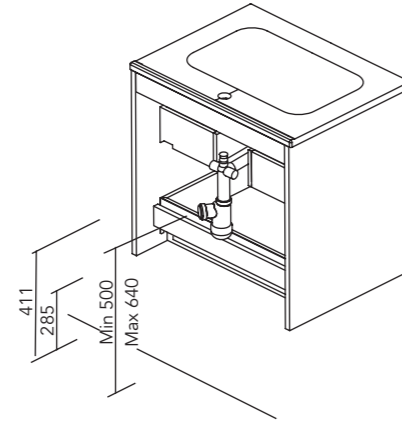

2 cajones. Fondo tubería 7 cm.