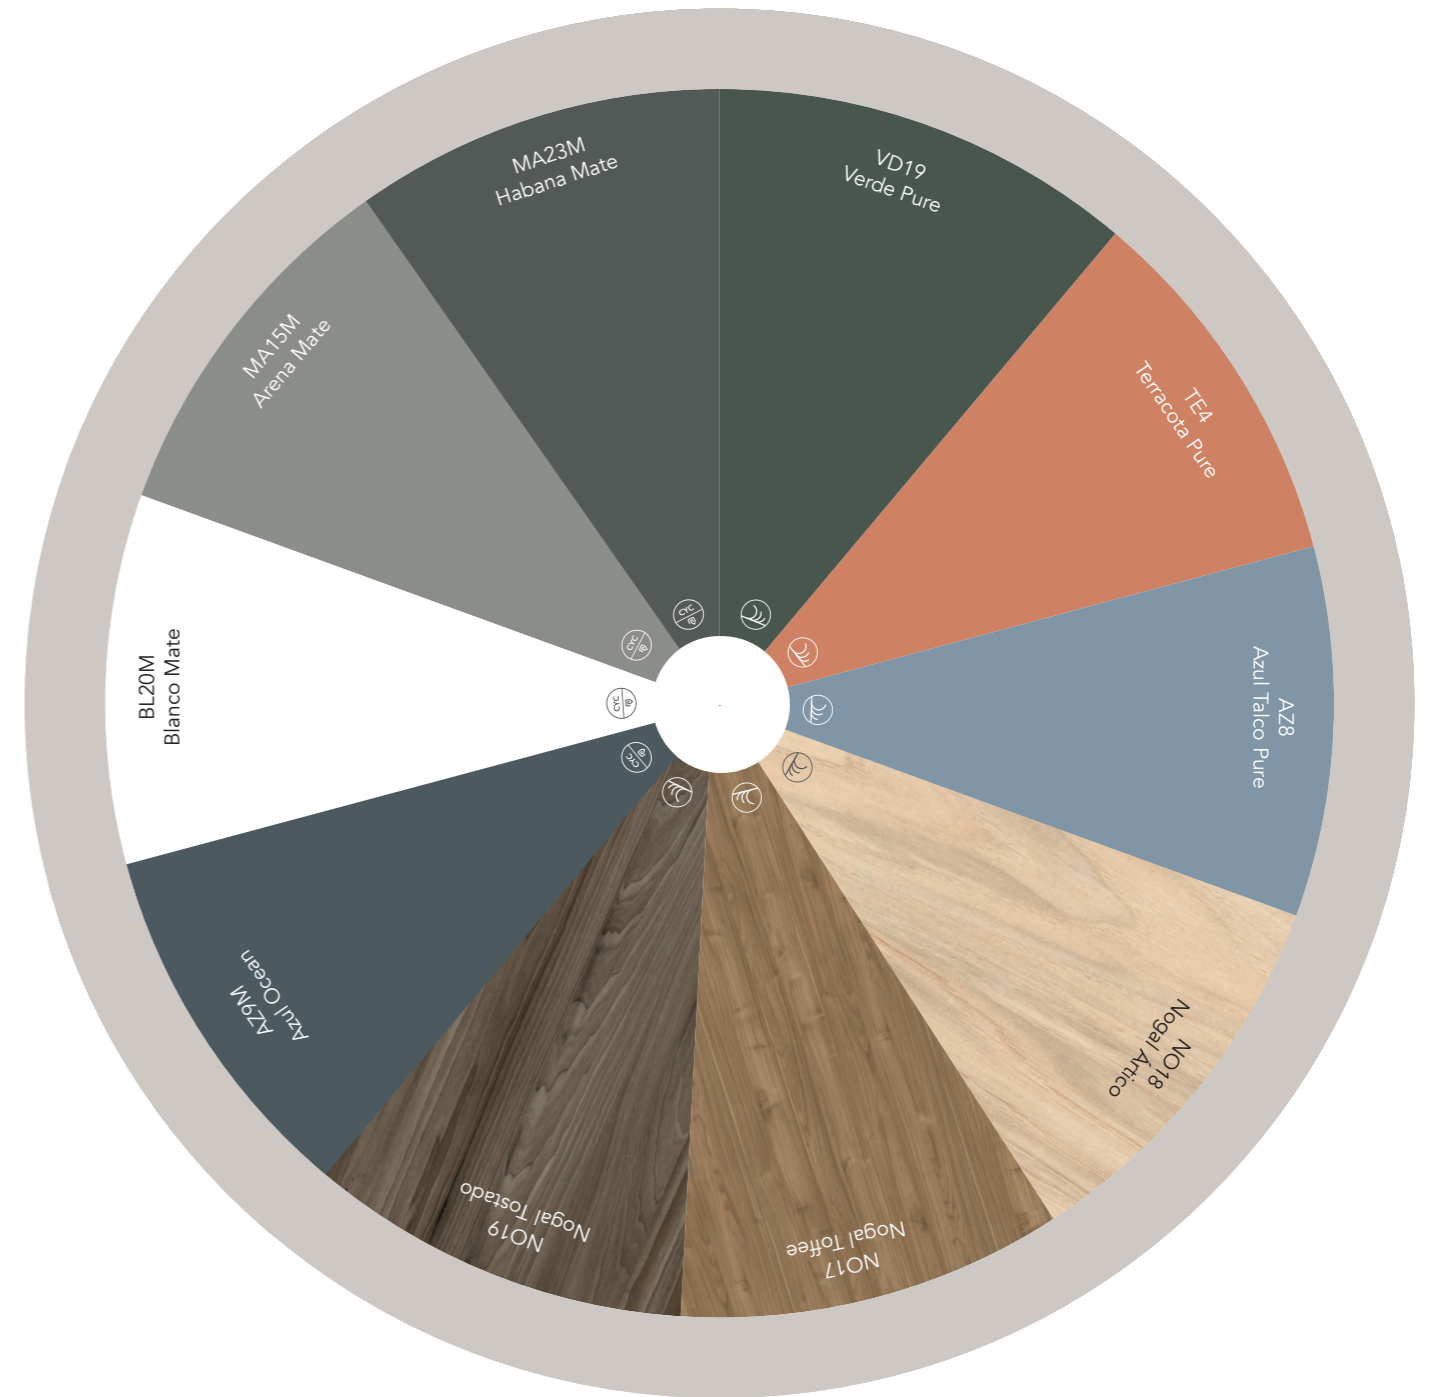

Classic	Line	Bold	Minimal	Canaletto
	D52 Blanco Mate	●			●	●
	D47/53 Negro Mate	●	●	●		
	D86 Bronce	●				
	D69/79 Inox Mate	●	●	●	●	●
	D87 Azul Ocean				●	
	D51 Arena Mate				●	●
	D88 Habana Mate				●	●