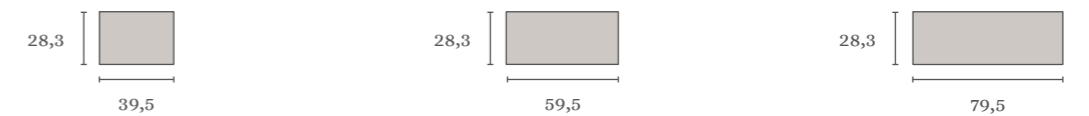

ESTRUCTURA/ FRENTE	Bajo 40 1C			Bajo 60 1C			Bajo 80 1C		
	ACABADOS			ACABADOS			ACABADOS		
	Pure	Nature	Premium	Pure	Nature	Premium	Pure	Nature	Premium
Classic	180€	186€	199€	185€	191€	204€	201€	207€	219€
Line	187€	193€	206€	195€	201€	214€	217€	223€	235€
Bold	199€	205€	218€	225€	231€	244€	250€	256€	268€
Minimal	187€	193€	206€	195€	201€	214€	217€	223€	235€
Canaletto	191€	197€	210€	212€	218€	231€	231€	237€	249€