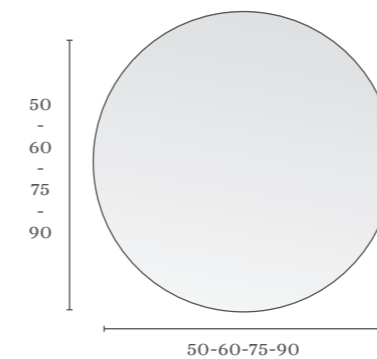

PASO 5 ESPEJOS CON LUZ

PASO 5 ESPEJOS SIN LUZ

Yue

Más info y opciones de espejos y camerinos a partir de la página 132.