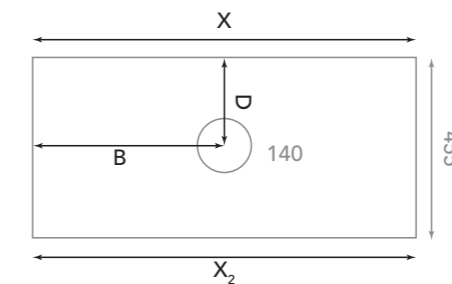

Encimera con agujero para lavabo