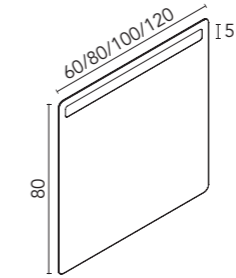

Lys

60	80	100	120
128123	128124	128125	128126
144€	179€	214€	248€

Luz natural LED directa. Tira LED 120 LEDS/metro. Luna pulida. Fácil instalación. 36 000h de luz. Temperatura: 4000K / Tensión: 220V-240V / Frecuencia: 50-60 Hz. Potencia: 7W (60); 10W (80); 12W (100); 14W (120). Lúmenes: 610LM (60); 730LM (80); 820LM (100); 985LM (120). Profundidad: 2,3cm.