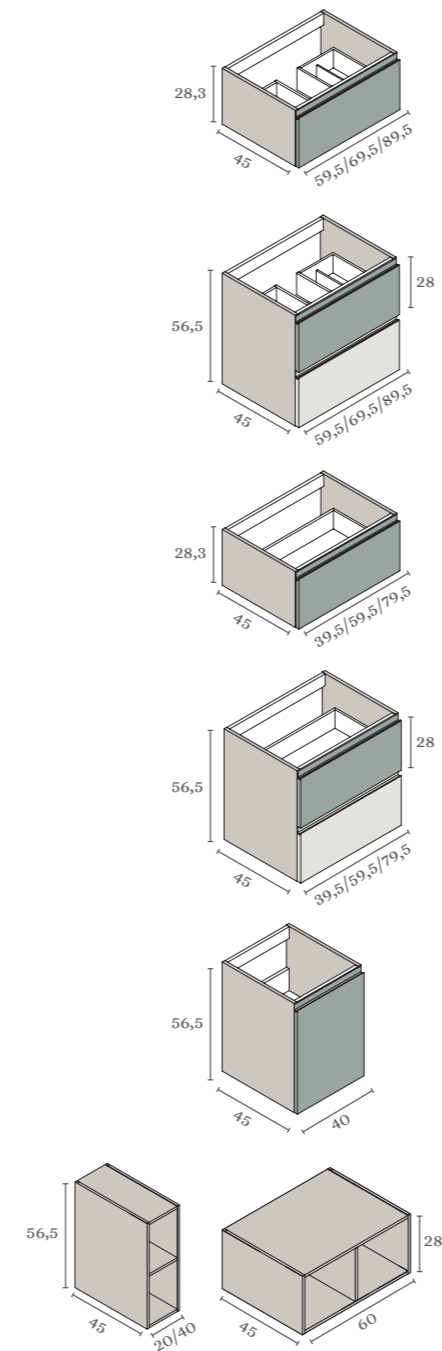

Pure	Nature	Matt Premium	
MUEBLES	1 CAJÓN	estructura			
		60 1C	128 €	132 €	139 €
		80 1C	141 €	145 €	151 €
		100 1C	145 €	149 €	155 €
		frente			
	60 - cajón superior	116 €	118 €	124 €	
	80 - cajón superior	126 €	128 €	134 €	
	100 - cajón superior	137 €	139 €	145 €	
	2 CAJONES	estructura			
		60 2C	145 €	151 €	164 €
80 2C		149 €	155 €	168 €	
100 2C		160 €	166 €	178 €	
frente					
60 - cajón superior		116 €	118 €	124 €	
80 - cajón superior		126 €	128 €	134 €	
100 - cajón superior	137 €	139 €	145 €		
60 - cajón inferior	67 €	69 €	75 €		
80 - cajón inferior	76 €	78 €	84 €		
100 - cajón inferior	80 €	82 €	88 €		
BAJOS	1 CAJÓN	estructura			
		40 1C - ropero	124 €	130 €	146 €
		40 - cajón superior	124 €	128 €	135 €
		60 - cajón superior	128 €	132 €	139 €
		80 - cajón superior	141 €	145 €	151 €
	frente				
	40 - ropero	243 €	245 €	251 €	
	40 - cajón superior	63 €	65 €	71 €	
	60 - cajón superior	67 €	69 €	75 €	
	80 - cajón superior	76 €	78 €	84 €	
	2 CAJONES	estructura			
		40 2C	143 €	149 €	162 €
		60 2C	145 €	151 €	164 €
		80 2C	149 €	155 €	168 €
		frente			
40 - cajón superior		63 €	65 €	71 €	
60 - cajón superior		67 €	69 €	75 €	
80 - cajón superior	76 €	78 €	84 €		
40 - cajón inferior	63 €	65 €	71 €		
60 - cajón inferior	67 €	69 €	75 €		
80 - cajón inferior	76 €	78 €	84 €		
1 PTA	e	40 1P	154 €	162 €	183 €
	f	40 - puerta reversible	45 €	47 €	53 €
MÓDULO ABIERTO	2 HUECOS	20	100 €	100 €	189 €
		40	126 €	126 €	225 €
		60	100 €	100 €	185 €

EJEMPLO MINIMAL BAJO 40 1C ROPERO

Estructura Terracota (Pure)	124 €
Frente cajón ropero Blanco Mate (Matt Premium)	251 €
Tirador Superior Blanco Mate	-
TOTAL MÓDULO	375 €