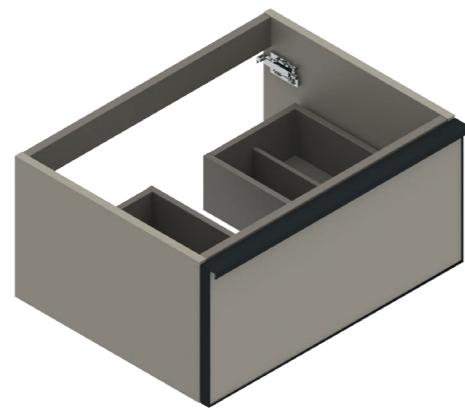

Acabados

Pure

Nature

Matt Premium

10 colores de estructuras

10 colores de frentes

3 posiciones de tirador

2 colores de marco y tirador