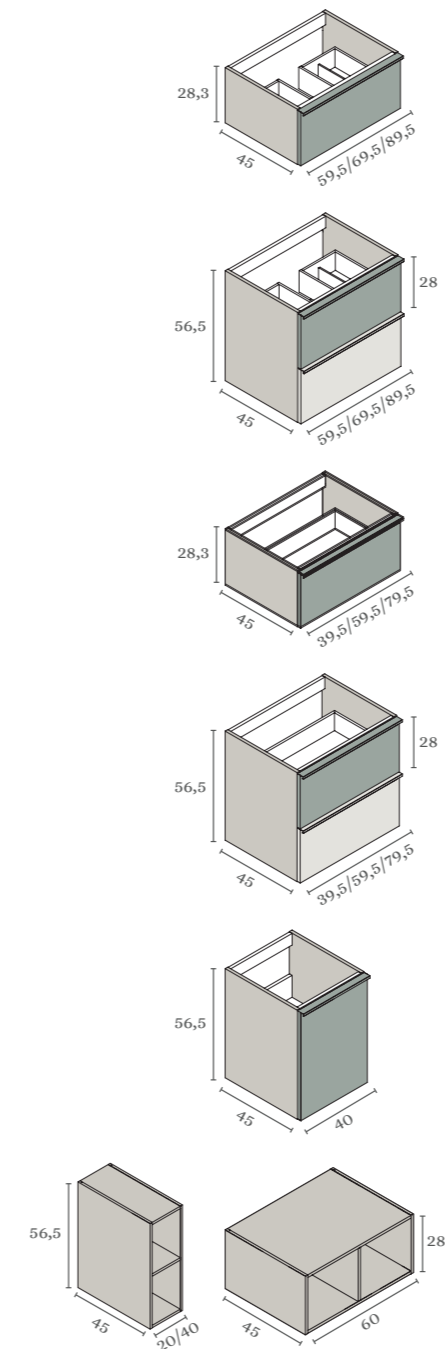

Pure	Nature	Matt Premium		
MUEBLES	1 CAJÓN	estructura				
		60 1C	128 €	132 €	139 €	
		80 1C	141 €	145 €	151 €	
		100 1C	145 €	149 €	155 €	
		frente				
	60 - cajón superior	146 €	148 €	154 €		
	80 - cajón superior	158 €	160 €	166 €		
	100 - cajón superior	170 €	172 €	178 €		
	2 CAJONES	estructura	60 2C	145 €	151 €	164 €
			80 2C	149 €	155 €	168 €
100 2C			160 €	166 €	178 €	
frente						
60 - cajón superior			146 €	148 €	154 €	
80 - cajón superior		158 €	160 €	166 €		
100 - cajón superior		170 €	172 €	178 €		
60 - cajón inferior		97 €	99 €	105 €		
80 - cajón inferior		109 €	111 €	117 €		
100 - cajón inferior		121 €	123 €	129 €		
BAJOS	1 CAJÓN	estructura				
		40 1C - ropero	124 €	130 €	146 €	
		40 - cajón superior	124 €	128 €	135 €	
		60 - cajón superior	128 €	132 €	139 €	
		80 - cajón superior	141 €	145 €	151 €	
		frente				
	40 - ropero	254 €	256 €	262 €		
	40 - cajón superior	75 €	77 €	83 €		
	60 - cajón superior	97 €	99 €	105 €		
	80 - cajón superior	109 €	111 €	117 €		
	2 CAJONES	estructura				
		40 2C	143 €	149 €	162 €	
		60 2C	145 €	151 €	164 €	
		80 2C	149 €	155 €	168 €	
		frente				
40 - cajón superior		75 €	77 €	83 €		
60 - cajón superior	97 €	99 €	105 €			
80 - cajón superior	109 €	111 €	117 €			
40 - cajón inferior	75 €	77 €	83 €			
60 - cajón inferior	97 €	99 €	105 €			
80 - cajón inferior	109 €	111 €	117 €			
1 PTA	e	40 1P	154 €	162 €	183 €	
	f	40 - puerta reversible	75 €	77 €	83 €	
MÓDULO ABIERTO	2 HUECOS	20	100 €	100 €	189 €	
		40	126 €	126 €	225 €	
		60	100 €	100 €	185 €	

EJEMPLO BOLD BAJO 80 2C

Estructura Nogal Nostado (Nature)	155 €
Frente cajón superior Blanco Mate (Matt Premium)	117 €
Frente cajón inferior Blanco Mate (Matt Premium)	117 €
Tirador izquierda / marco Negro Mate	-
TOTAL MÓDULO	389 €