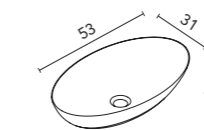

Acabados

Cerámicos

Blanco Brillo

Cerámicos

116985
118€

125818
118€

En una encimera para módulo 60cm debe de ponerse grifería a pared

125816
118€

125817
118€

Acabados

Cerámicos

Arena Mate 126289
Negro Mate 128410
Cotton 128822
Azul Ocean 130634
Piombo 129906
Gris Vintage 129956
269€

Arena Mate 126288
Negro Mate 128409
Cotton 128821
Azul Ocean 130633
Piombo 129905
Gris Vintage 129955
269€

Solid Surface

127553
269€

Incluye embellecedor serigrafiado en el mismo tono que el lavabo.

126290
214€

Volta

126724
214€

Cerámicos

Arena Mate

Negro Mate

Cotton

Azul Ocean

Piombo

Gris Vintage

Solid Surface

Blanco Mate