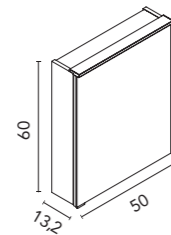

Camerino Premium 50

Profundidad: 13 cm.
Camerino con luminaria LED Limit 50, completamente enrasada.
Costados exteriores y cantos en espejo.
Interiores en Mokka, tirador metálico Cromo Brillo. Interior: 2 estantes de cristal. Caja combibox con enchufe e interruptor.

50 1P
C0075617
404€