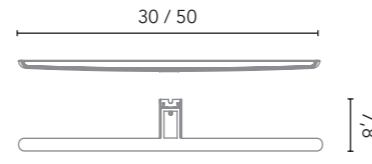

tuyō

LUMINARIAS

Luz LED

IP44 Class II

Llum

30	50
124752	124753
72€	110€

Potencia 8W (30) / 12W (50). Lúmenes 789 LM (30) / 1020 LM (50). Dirección Luz natural LED directa. Temperatura 4000 k. Tensión 220V - 240V.

Acabados

Cromo