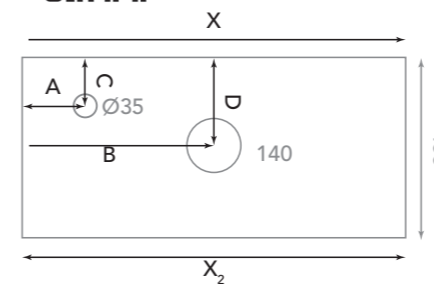

Encimera doble seno con agujero para lavabo y grifo

X = ancho  
A = distancia a centro del agujero del grifo  
B = distancia a centro del agujero del lavabo  
C = distancia de la pared a centro del agujero del grifo  
D = distancia de la pared a centro del agujero del lavabo