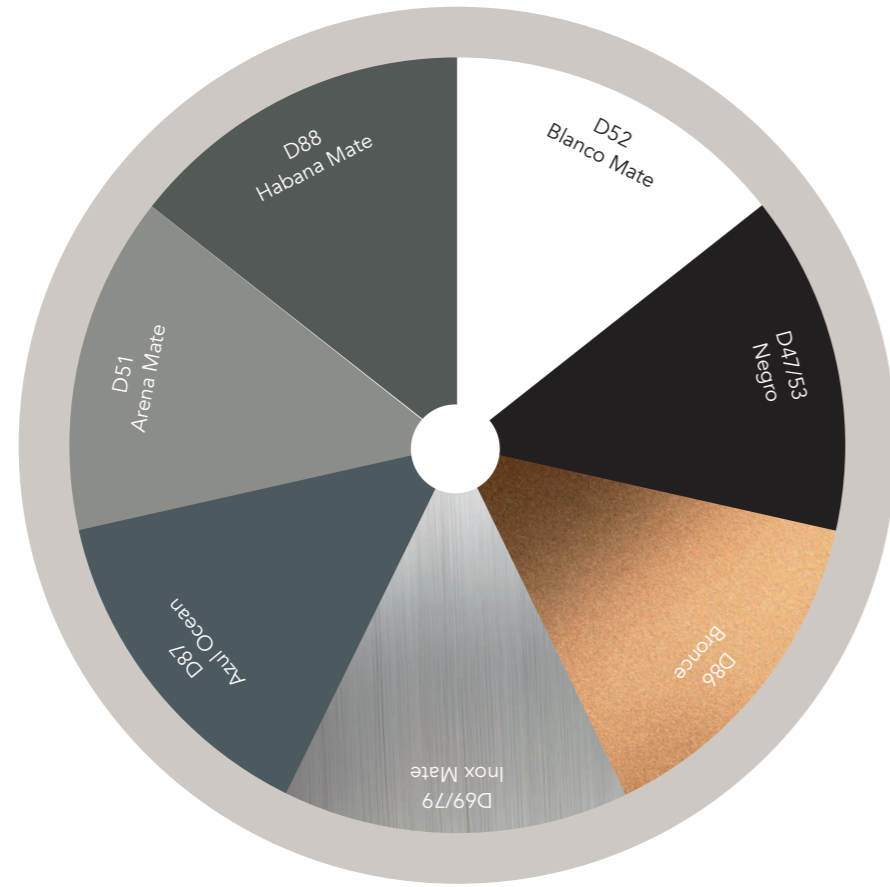

	ACABADOS MUEBLES									
	VD19M. Verde Pure	TE4. Terracota Pure	AZ8. Azul Talco Pure	NO18. Nogat Ártico	NO17. Nogat Toffee	NO19. Nogat Tostado	AZ9M. Azul Ocean	BL20M. Blanco Mate	MA15M. Arena Mate	MA23M. Habana Mate
	PURE			NATURE			MATT PREMIUM			
Classic	•	•	•	•	•	•	•	•	•	•
Line	•	•	•	•	•	•	•	•	•	•
Bold	•	•	•	•	•	•	•	•	•	•
Minimal	•	•	•	•	•	•	•	•	•	•
Canaletto							•	•	•	•