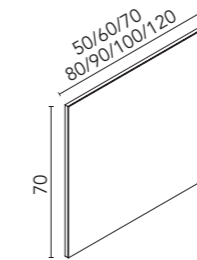

Murano

50	60	70	80	90	100	120
122546	122547	122548	122549	122550	122551	122552
67€	72€	77€	83€	92€	97€	116€

Perfil con acabado gris. Dispone de hueco para el transformador. Profundidad: 2,6cm. Espejo con trasera.