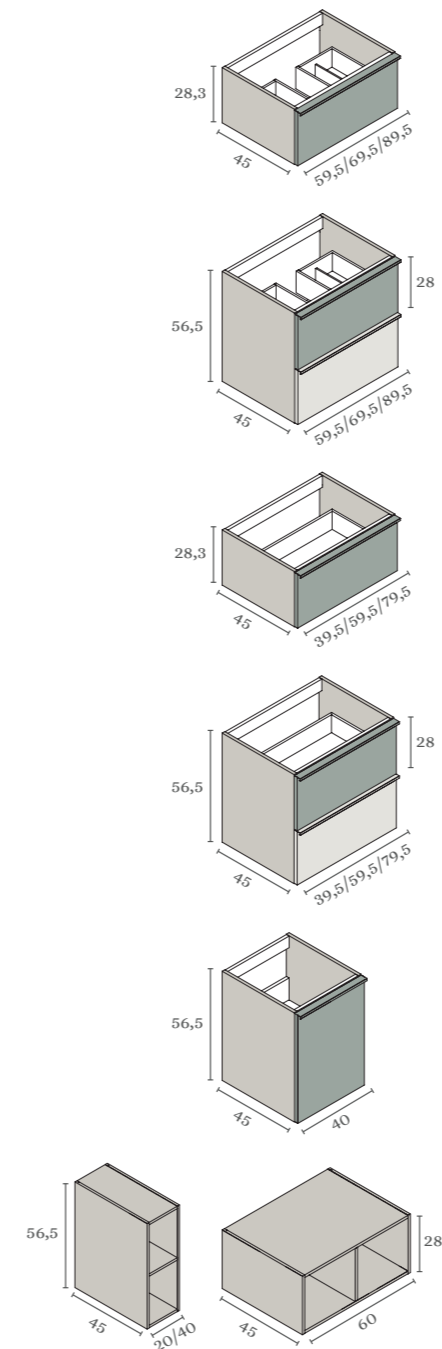

		Pure	Nature	Matt Premium	
MUEBLES	1 CAJÓN	estructura			
		60 1C	128 €	132 €	139 €
		80 1C	141 €	145 €	151 €
		100 1C	145 €	149 €	155 €
		frente			
		60 - cajón superior	116 €	118 €	124 €
	80 - cajón superior	126 €	128 €	134 €	
	100 - cajón superior	137 €	139 €	145 €	
	2 CAJONES	estructura			
		60 2C	145 €	151 €	164 €
		80 2C	149 €	155 €	168 €
		100 2C	160 €	166 €	178 €
		frente			
		60 - cajón superior	116 €	118 €	124 €
80 - cajón superior		126 €	128 €	134 €	
100 - cajón superior		137 €	139 €	145 €	
60 - cajón inferior	67 €	69 €	75 €		
80 - cajón inferior	76 €	78 €	84 €		
100 - cajón inferior	80 €	82 €	88 €		
BAJOS	1 CAJÓN	estructura			
		40 1C - ropero	124 €	130 €	146 €
		40 - cajón superior	124 €	128 €	135 €
		60 - cajón superior	128 €	132 €	139 €
		80 - cajón superior	141 €	145 €	151 €
		40 - ropero	243 €	245 €	251 €
	frente				
	40 - cajón superior	63 €	65 €	71 €	
	60 - cajón superior	67 €	69 €	75 €	
	80 - cajón superior	76 €	78 €	84 €	
	2 CAJONES	estructura			
		40 2C	143 €	149 €	162 €
		60 2C	145 €	151 €	164 €
		80 2C	149 €	155 €	168 €
		frente			
		40 - cajón superior	63 €	65 €	71 €
		60 - cajón superior	67 €	69 €	75 €
		80 - cajón superior	76 €	78 €	84 €
40 - cajón inferior	63 €	65 €	71 €		
60 - cajón inferior	67 €	69 €	75 €		
80 - cajón inferior	76 €	78 €	84 €		
1 PTA	e	40 1P	154 €	162 €	183 €
	f	40 - puerta reversible	45 €	47 €	53 €
MÓDULO ABIERTO	2 HUECOS	20	100 €	100 €	189 €
		40	126 €	126 €	225 €
		60	100 €	100 €	185 €