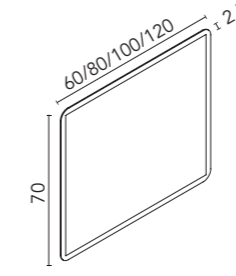

Stella

60	80	100	120
121850	121851	121852	121853
245€	264€	300€	327€

Luz blanca LED integrada en el espejo. Luna de cantos redondeados. Cristal pulido. 220V - 240V 1 x m x. 15W. Profundidad: 2,1cm. Dispone de hueco para el transformador. Espejo con trasera.