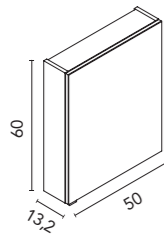

#### Camerino 50

Profundidad: 13 cm.  
Costados exteriores y cantos en espejo.  
Interiores en Mokka, tirador metálico Cromo Brillo.  
Interior: 2 estantes de cristal.

**50 1P**  
126704  
**247€**