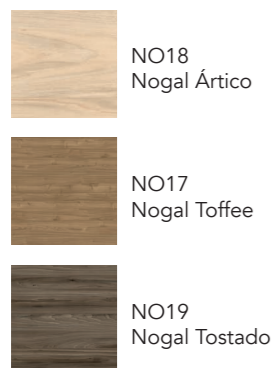

TARIFA

Acabados

Pure

Nature

Matt Premium

10 colores
de estructuras

3 colores
de frentes

2 posiciones
de tirador

4 colores
de tirador

Posición tirador
Tirador superior

Tirador inferior

Acabados tirador

Solicita tu conjunto TUYO Canaletto a través de nuestro **CONFIGURADOR** o rellenando el siguiente formulario y enviándolo a pedidos@royogroup.com

Configurador
a tu medida

Formulario
de pedido

TARIFA

El PVP de los frentes incluye el coste del tirador. Los frentes de cajón superior de muebles incluyen organizador de cajón.

		Pure	Nature	Matt Premium	
MUEBLES	1 CAJÓN	estructura			
		60 1C	128 €	132 €	139 €
		80 1C	141 €	145 €	151 €
		100 1C	145 €	149 €	155 €
		frente			
		60 - cajón superior	-	-	141 €
	80 - cajón superior	-	-	160 €	
	100 - cajón superior	-	-	170 €	
	2 CAJONES	estructura			
		60 2C	145 €	151 €	164 €
		80 2C	149 €	155 €	168 €
		100 2C	160 €	166 €	178 €
		frente			
		60 - cajón superior	-	-	141 €
80 - cajón superior	-	-	160 €		
100 - cajón superior	-	-	170 €		
60 - cajón inferior	-	-	92 €		
80 - cajón inferior	-	-	98 €		
100 - cajón inferior	-	-	112 €		
BAJOS	1 CAJÓN	estructura			
		40 1C - ropero	124 €	130 €	146 €
		40 - cajón superior	124 €	128 €	135 €
		60 - cajón superior	128 €	132 €	139 €
		80 - cajón superior	141 €	145 €	151 €
		frente			
	40 - ropero	-	-	223 €	
	40 - cajón superior	-	-	75 €	
	60 - cajón superior	-	-	92 €	
	80 - cajón superior	-	-	98 €	
	2 CAJONES	estructura			
		40 2C	143 €	149 €	162 €
		60 2C	145 €	151 €	164 €
		80 2C	149 €	155 €	168 €
frente					
40 - cajón superior		-	-	75 €	
60 - cajón superior	-	-	92 €		
80 - cajón superior	-	-	98 €		
40 - cajón inferior	-	-	75 €		
60 - cajón inferior	-	-	92 €		
80 - cajón inferior	-	-	98 €		
1 PTA	e	40 1P	154 €	162 €	183 €
	f	40 - puerta reversible	-	-	45 €
MÓDULO ABIERTO	2 HUECOS	20	100 €	100 €	189 €
		40	126 €	126 €	225 €
		60	100 €	100 €	185 €

EJEMPLO CANALETTO MUEBLE 100 2C