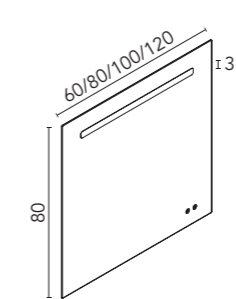

Boira

60	80	100	120
125519	125520	125521	128119
236€	259€	291€	318€

Luz blanca LED directa. Tira LED 120 LEDS/metro. Puntos LEDS no visibles. Perfil metálico con acabado cromado. Luna pulida. Tratamiento anticorrosión. Conexión 2 puertos USB. Soporte para el teléfono móvil. Sistema antivaho. Interruptores táctiles ON/OFF para luz y antivaho. Fácil instalación. 36 000h de luz. Temperatura: 4000K / Tensión: 220V-240V / Frecuencia: 50-60 Hz. Potencia: 20W. Lúmenes: 850LM (60); 950LM (80); 1070LM (100); 1180LM (120). Profundidad: 3cm. Espejo sin trasera.

Medidas de las cotas en cm.

ECO

Luz LED

IP44 Class II

Espejo antivaho