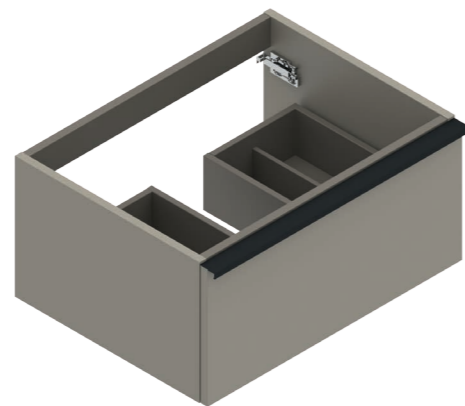

Acabados

Pure

Nature

Matt Premium

10 colores de estructuras | 10 colores de frentes | 3 posiciones de tirador | 2 colores de tirador

Posición tirador  
Tirador izquierda

Tirador centrado

Tirador derecha