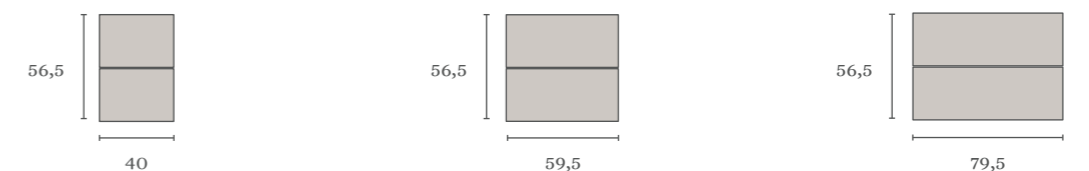

ESTRUCTURA/ FRENTE	Bajo 40 2C			Bajo 60 2C			Bajo 80 2C		
	ACABADOS			ACABADOS			ACABADOS		
	Pure	Nature	Premium	Pure	Nature	Premium	Pure	Nature	Premium
Classic	255€	265€	290€	259€	269€	294€	269€	279€	304€
Line	269€	279€	304€	279€	289€	314€	301€	311€	336€
Bold	293€	303€	328€	339€	349€	374€	367€	377€	402€
Minimal	269€	279€	304€	279€	289€	314€	301€	311€	336€
Canaletto	277€	287€	312€	313€	323€	348€	329€	339€	364€